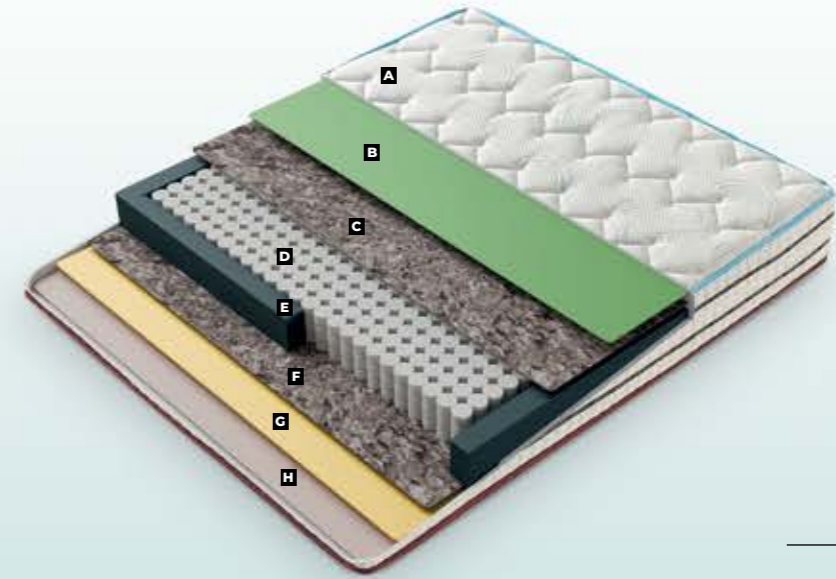

MATTRESS SIZE
90x190 / 90x200 / 100x200 / 120x200 / 160x200 / 180x200 / 200x200