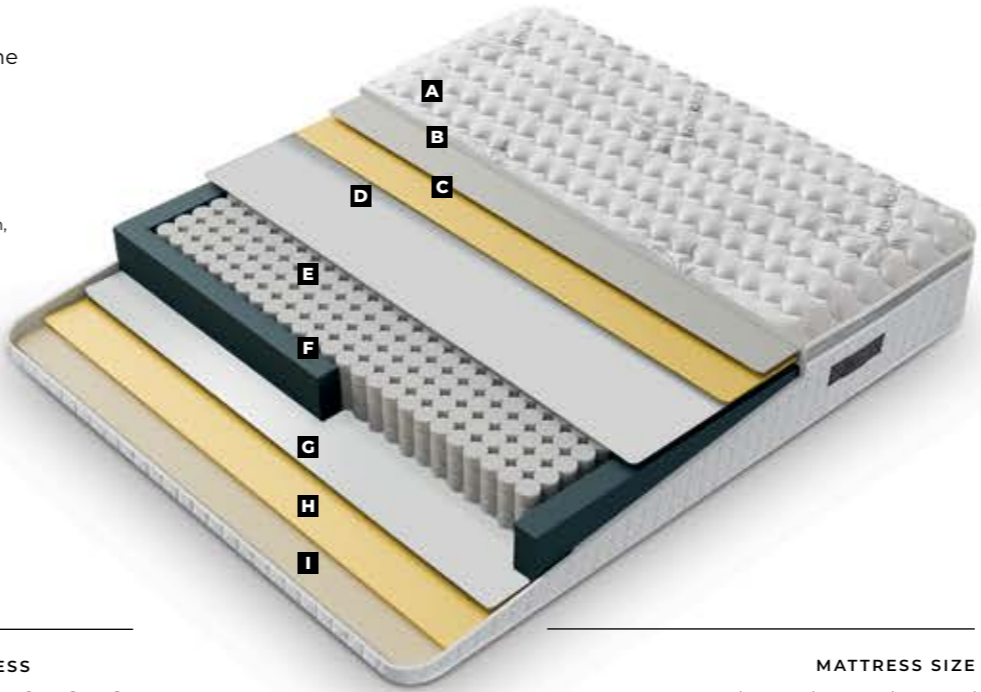

# RODOS

SLEEPING SET

**MATTRESS SIZE**  
90x190 / 90x200 / 100x200 / 120x200 /  
140x200 / 160x200 / 180x200 / 200x200

MYKONOS

SLEEPING SET

- A** Tencel Fabric ( 300gr Fiber, 3 cm 22 Dns Foam, 30gr Interlining )
- B** 24 Dns Foam
- C** 22 Dns Foam
- D** Jeoteks
- E** Pocket Spring
- F** 28 Dns 8cm Spring Frame
- G** Jeoteks
- H** 22 Dns Flexi Foam
- I** Knitting Fabric  
( 150gr Fiber, 1,5 cm 18 Dns  
Foam, 30gr Interlining )

# MYKONOS

SLEEPING SET

MATTRESS SIZE  
90x190 / 90x200 / 100x200 / 120x200 /  
140x200 / 160x200 / 180x200 / 200x200

**FABER**

**FABER**

One World  
one world of sleep

**FABER**  
SLEEPING SET

- A** Lavender Knitting Fabric ( 300gr Fiber, 3 cm 22 Dns Foam, 30gr Interlining )
- B** Memory Foam
- C** 22 Dns Flexi Foam
- D** Jeoteks
- E** Pocket Spring
- F** 28 Dns 8cm Spring Frame
- G** Jeoteks
- H** 22 Dns Flexi Foam
- I** Knitting Fabric ( 300gr Fiber, 3 cm 22 Dns Foam, 30gr Interlining )

# FABER

SLEEPING SET

**MATTRESS SIZE**  
90x190 / 90x200 / 100x200 / 120x200 / 140x200 / 160x200 / 180x200 / 200x200