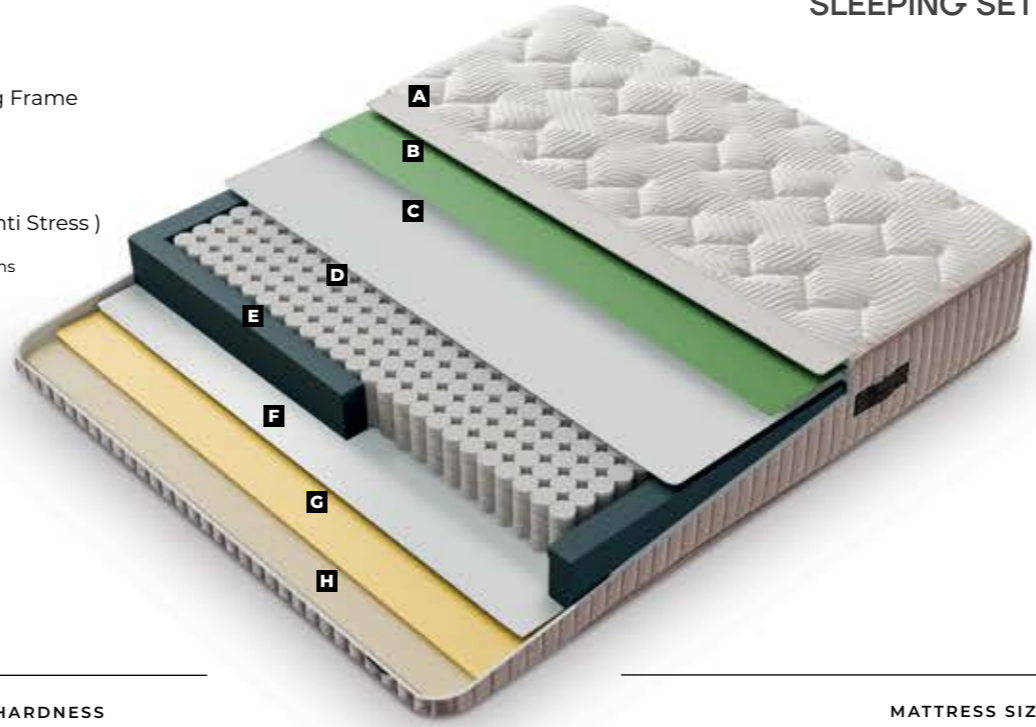

# 1 SLEEP

SLEEPING SET

**MATTRESS SIZE**  
90x190 / 90x200 / 100x200 / 120x200 /  
140x200 / 160x200 / 180x200 / 200x200

# MOONLIGHT

SLEEPING SET

30 cm  
Bed Height

- A** Knitting Fabric ( 300gr Fiber, 3 cm 22 Dns Foam, 30gr Interlining )
- B** 24 Dns Foam
- C** 22 Dns Foam
- D** Jeoteks
- E** Pocket Spring
- F** 28 Dns 8cm Spring Frame
- G** Jeoteks
- H** 22 Dns Flexi Foam
- I** Knitting Fabric ( Anti Stress )  
( 150gr Fiber, 1,5 cm 18 Dns Foam, 30gr Interlining )

# MOONLIGHT

SLEEPING SET

**MATTRESS SIZE**  
90x190 / 90x200 / 100x200 / 120x200 / 140x200 / 160x200 / 180x200 / 200x200