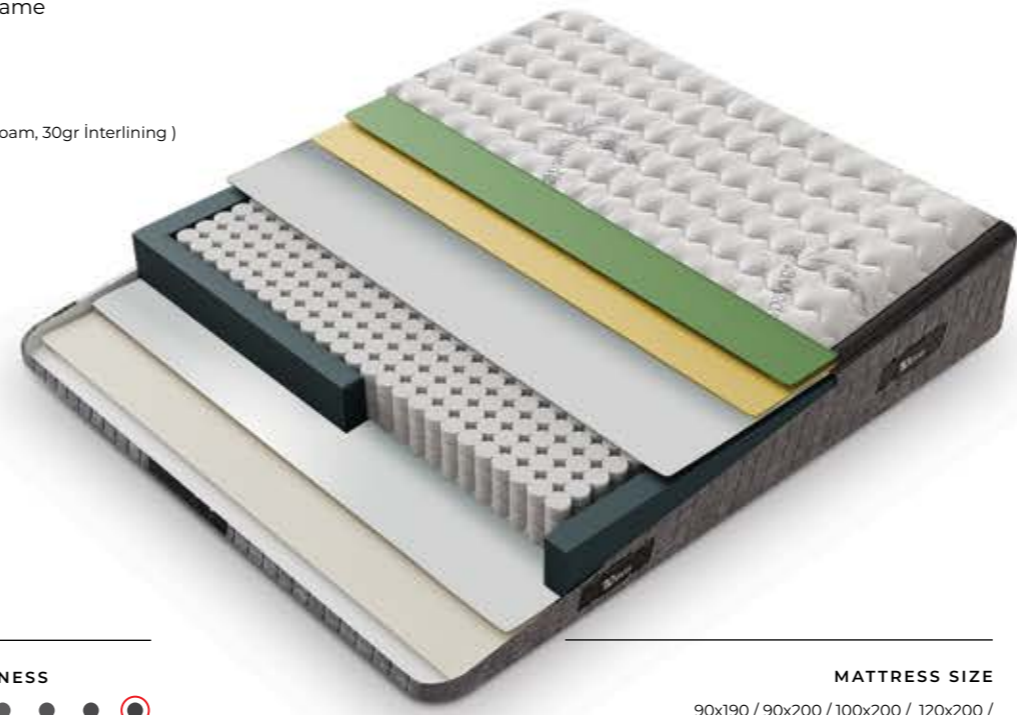

PICASSO

SLEEPING SET