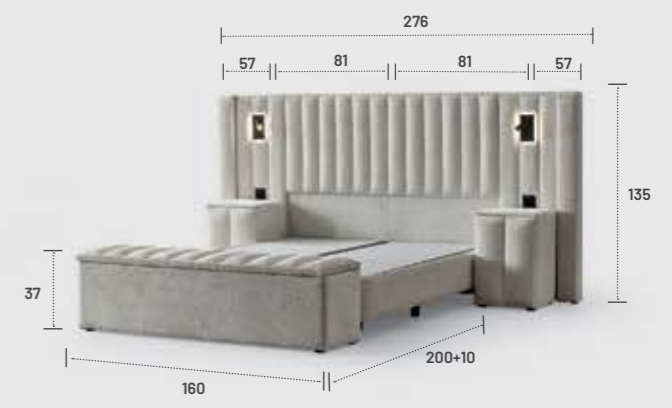

- **A** Tencel Fabric (300 gr Fiber, 3cm 22 Dns Foam, 30gr Interlining)
- **B** 32 Dns Hr Foam
- **C** 24 Dns Soft Foam
- **D** Zipper
- **E** Jeoteks
- **F** Pocket Spring
- **G** 28 Dns 8 cm Spring Frame
- **H** Jeoteks
- **I** 350 gr Knitting Fabric
  (150 gr Fiber, 1,5 cm 18 Dns Foam, 30gr Interlining)

FLORIDA

SLEEPING SET

MATTRESS SIZE
90x190 / 90x200 / 100x200 / 120x200 /
140x200 / 160x200 / 180x200 / 200x200