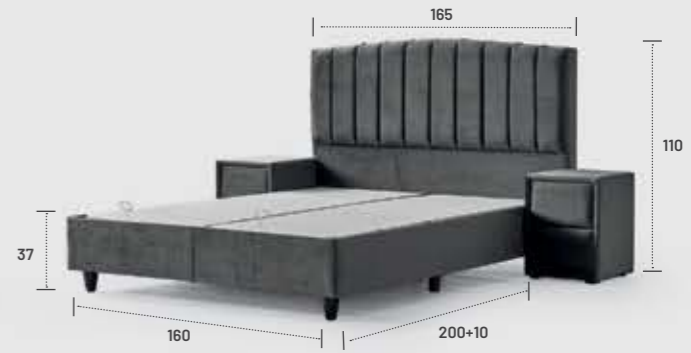

# MONZA

SLEEPING SET

**MATTRESS SIZE**  
90x190 / 90x200 / 100x200 / 120x200 /  
140x200 / 160x200 / 180x200 / 200x200

**COSTA**  
SLEEPING SET

Bed Height

- A** Knitting Fabric (150gr Fiber, 1,5 cm 18 Dns Foam, 30gr Interlining)
- B** 22 Dns Flexi Foam
- C** 1000 gr. Felt
- D** Hercules Spring
- E** 22 Dns 5x15 Spring Frame
- F** 1000 gr. Felt
- G** 22 Dns Flexi Foam
- H** Knitting Fabric (150gr Fiber, 1,5 cm 18 Dns Foam, 30gr Interlining)