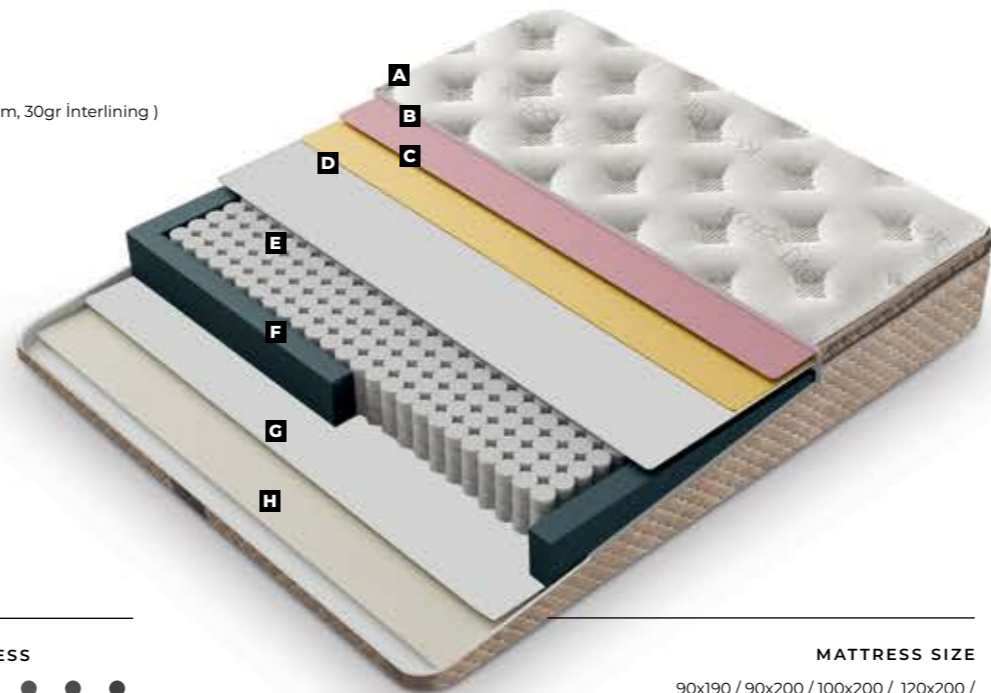

# CHLOE

SLEEPING SET

**MATTRESS SIZE**  
90x190 / 90x200 / 100x200 / 120x200 / 140x200 / 160x200 / 180x200 / 200x200

**DIANA**  
SLEEPING SET

- A** Knitting Fabric ( 300gr Fiber, 3 cm 22 Dns Foam, 30gr Interlining )
- B** 22 Dns Flexi Foam
- C** Jeoteks
- D** Pocket Spring
- E** 28 Dns 8 cm Spring Frame
- F** Jeoteks
- G** 22 Dns Flexi Foam
- H** Knitting Fabric ( 150gr Fiber, 1,5 cm 18 Dns Foam, 30gr Interlining )

# DIANA

SLEEPING SET

**MATTRESS SIZE**  
90x190 / 90x200 / 100x200 / 120x200 /  
140x200 / 160x200 / 180x200 / 200x200

QUEEN  
SLEEPING SET

- A** Kapok Fabric( 300gr Fiber, 3 cm 22 Dns Foam, 30gr Interlining )
- B** 24 Dns Soft Foam
- C** 22 Dns Flexi Foam
- D** Jeoteks
- E** Pocket Spring
- F** 28 Dns 8x18 Spring Frame
- G** Jeoteks
- H** Knitting Fabric  
( 150gr Fiber, 1,5 cm 18 Dns Foam, 30gr Interlining )

# QUEEN

SLEEPING SET

MATTRESS SIZE  
90x190 / 90x200 / 100x200 / 120x200 /  
140x200 / 160x200 / 180x200 / 200x200

**VESTA**  
SLEEPING SET

- A** Knitting Fabric ( 300gr Fiber, 3 cm 22 Dns Foam, 30gr Interlining )
- B** 28 Dns Foam
- C** 22 Dns Flexi Foam
- D** 1800 gr. Thermobond Felt
- E** Pocket Spring
- F** 28 Dns 8x18 Spring Frame
- G** 1800 gr. Thermobond Felt
- H** Knitting Fabric ( 150gr Fiber, 1,5 cm 18 Dns Foam, 30gr Interlining )