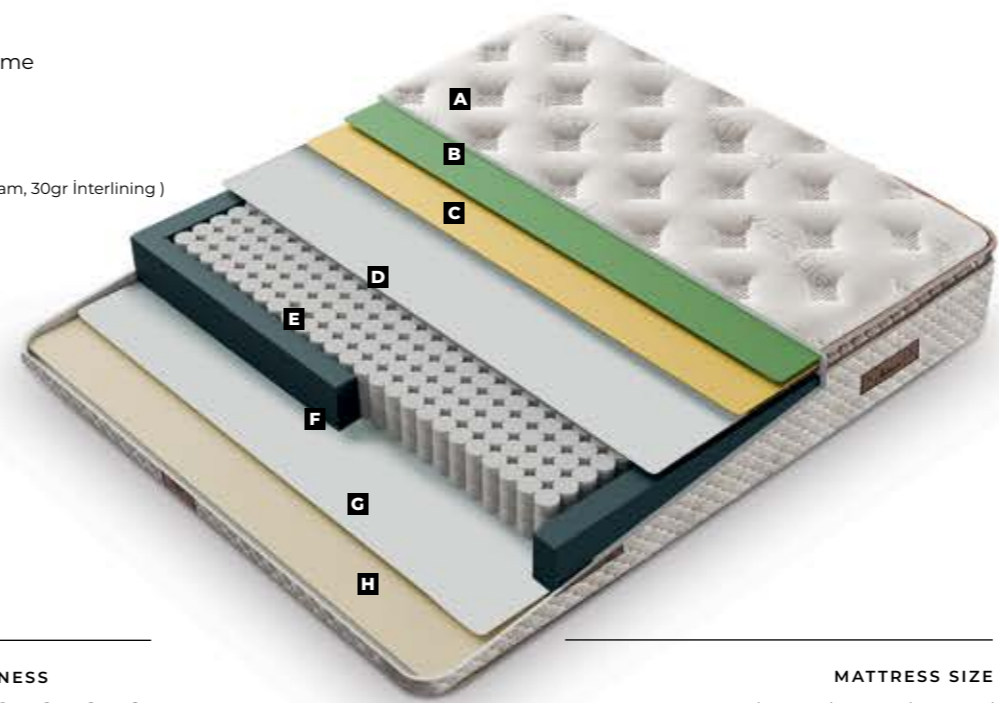

ARTE

SLEEPING SET

MATTRESS SIZE
90x190 / 90x200 / 100x200 / 120x200 /
140x200 / 160x200 / 180x200 / 200x200