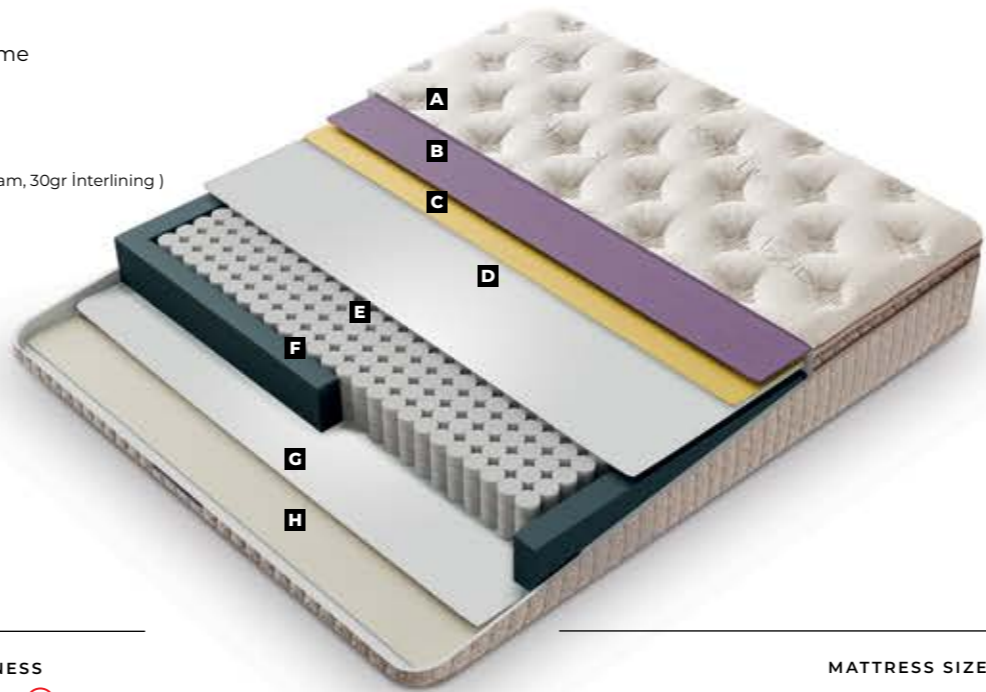

# ATHENA

SLEEPING SET

**MATTRESS SIZE**  
90x190 / 90x200 / 100x200 / 120x200 /  
140x200 / 160x200 / 180x200 / 200x200

1 SLEEP

SLEEPING SET

33 cm  
Bed Height

- A** Kapok Life Fabric ( 300 gr Fiber, 3cm 22 Dns Foam, 30gr Interlining )
- B** 32 Dns Hr Foam
- C** 22 Dns Flexi Foam
- D** Jeoteks
- E** Pocket Spring
- F** 28 Dns 8x18 Spring Frame
- G** Jeoteks
- H** 350 gr Knitting Fabric  
( 150 gr Fiber, 1,5 cm 18 Dns Foam, 30gr Interlining )

# 1 SLEEP

SLEEPING SET

**MATTRESS SIZE**  
90x190 / 90x200 / 100x200 / 120x200 /  
140x200 / 160x200 / 180x200 / 200x200