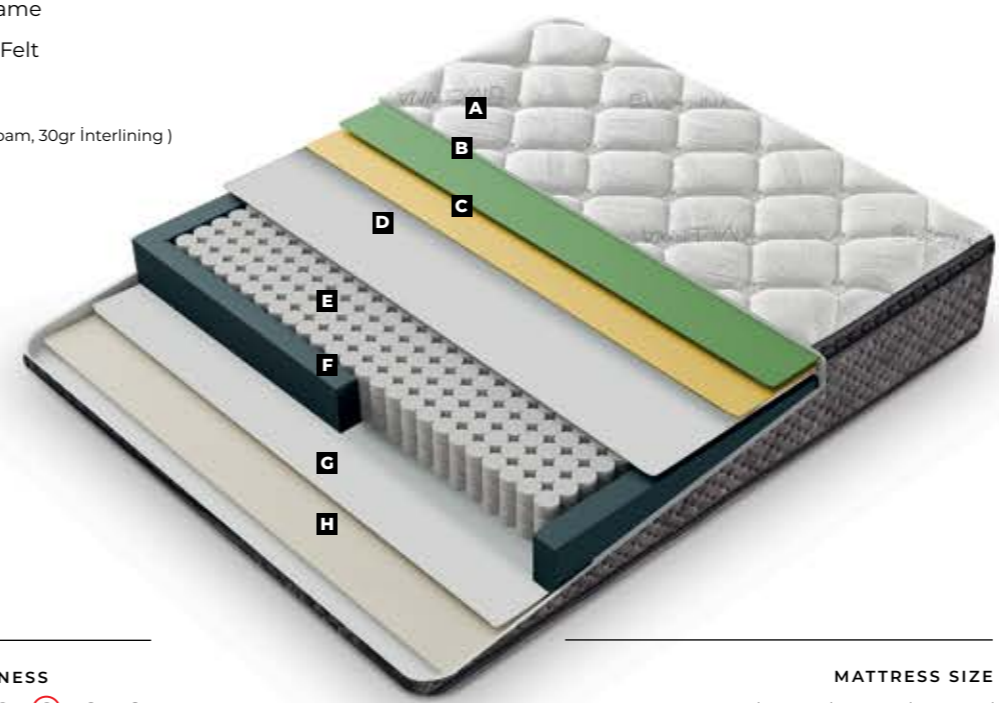

# DIANA

SLEEPING SET

**MATTRESS SIZE**  
90x190 / 90x200 / 100x200 / 120x200 /  
140x200 / 160x200 / 180x200 / 200x200

QUEEN  
SLEEPING SET

- A** Kapok Fabric( 300gr Fiber, 3 cm 22 Dns Foam, 30gr Interlining )
- B** 24 Dns Soft Foam
- C** 22 Dns Flexi Foam
- D** Jeoteks
- E** Pocket Spring
- F** 28 Dns 8x18 Spring Frame
- G** Jeoteks
- H** Knitting Fabric  
( 150gr Fiber, 1,5 cm 18 Dns Foam, 30gr Interlining )

# QUEEN

SLEEPING SET

MATTRESS SIZE  
90x190 / 90x200 / 100x200 / 120x200 /  
140x200 / 160x200 / 180x200 / 200x200

**VESTA**  
SLEEPING SET

- A** Knitting Fabric ( 300gr Fiber, 3 cm 22 Dns Foam, 30gr Interlining )
- B** 28 Dns Foam
- C** 22 Dns Flexi Foam
- D** 1800 gr. Thermobond Felt
- E** Pocket Spring
- F** 28 Dns 8x18 Spring Frame
- G** 1800 gr. Thermobond Felt
- H** Knitting Fabric ( 150gr Fiber, 1,5 cm 18 Dns Foam, 30gr Interlining )

# VESTA

SLEEPING SET

**MATTRESS SIZE**  
90x190 / 90x200 / 100x200 / 120x200 /  
140x200 / 160x200 / 180x200 / 200x200

**BELLA**

**BELLA**

One World  
no walls of sleep.

**BELLA**  
SLEEPING SET

- A** Knitting Fabric ( Salt Teraphy ) ( 300gr Fiber, 3 cm 22 Dns Foam, 30gr Interlining )
- B** 24 Dns Soft Foam
- C** 22 Dns Flexi Foam
- D** Jeoteks
- E** Pocket Spring
- F** 28 Dns 8cm Spring Frame
- G** Jeoteks
- H** Knitting Fabric ( 150gr Fiber, 1,5 cm 18 Dns Foam, 30gr Interlining )