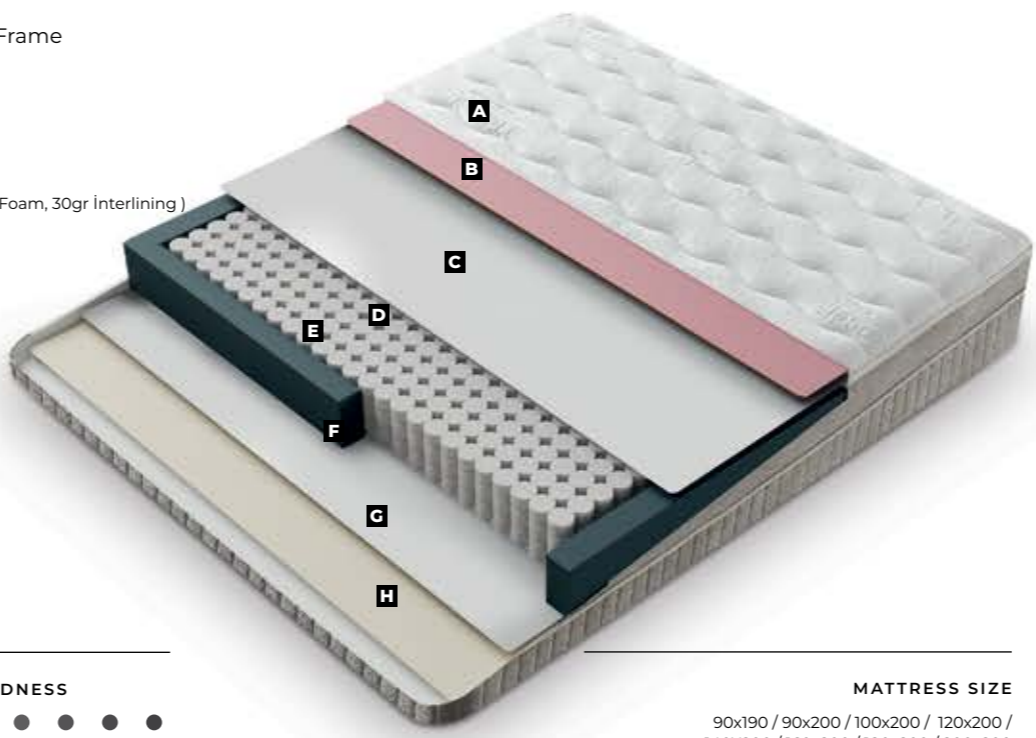

DIANA

SLEEPING SET