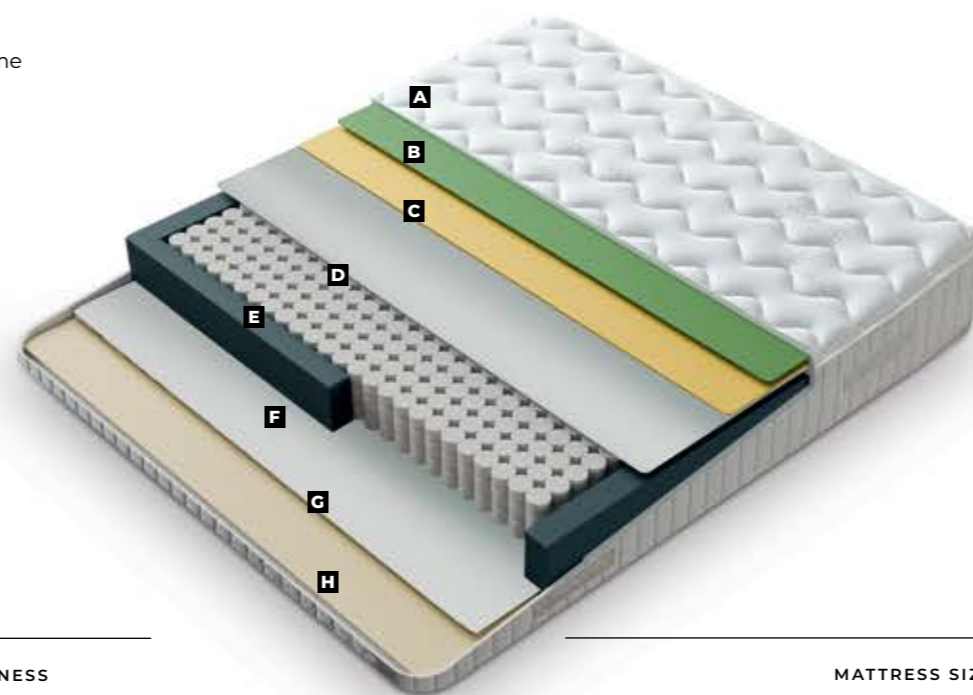

# BUMBY

SLEEPING SET

**MATTRESS SIZE**  
90x190 / 90x200 / 100x200 / 120x200 /  
140x200 / 160x200 / 180x200 / 200x200

**RODOS**  
SLEEPING SET

- A** Knitting Fabric ( 300gr Fiber, 3 cm 22 Dns Foam, 30gr Interlining )
- B** 24 Dns Foam
- C** 22 Dns Foam
- D** Jeoteks
- E** Pocket Spring
- F** 28 Dns 8cm Spring Frame
- G** Jeoteks
- H** 22 Dns Flexi Foam
- I** Knitting Fabric ( Anti Stress )  
( 150gr Fiber, 1,5 cm 18 Dns Foam, 30gr Interlining )

# RODOS

SLEEPING SET

**MATTRESS SIZE**  
90x190 / 90x200 / 100x200 / 120x200 /  
140x200 / 160x200 / 180x200 / 200x200

MYKONOS

SLEEPING SET

- A** Tencel Fabric ( 300gr Fiber, 3 cm 22 Dns Foam, 30gr Interlining )
- B** 24 Dns Foam
- C** 22 Dns Foam
- D** Jeoteks
- E** Pocket Spring
- F** 28 Dns 8cm Spring Frame
- G** Jeoteks
- H** 22 Dns Flexi Foam
- I** Knitting Fabric  
( 150gr Fiber, 1,5 cm 18 Dns  
Foam, 30gr Interlining )

# MYKONOS

SLEEPING SET

MATTRESS SIZE  
90x190 / 90x200 / 100x200 / 120x200 /  
140x200 / 160x200 / 180x200 / 200x200

**FABER**

**FABER**

One World  
one world of sleep

**FABER**  
SLEEPING SET

- A** Lavender Knitting Fabric ( 300gr Fiber, 3 cm 22 Dns Foam, 30gr Interlining )
- B** Memory Foam
- C** 22 Dns Flexi Foam
- D** Jeoteks
- E** Pocket Spring
- F** 28 Dns 8cm Spring Frame
- G** Jeoteks
- H** 22 Dns Flexi Foam
- I** Knitting Fabric ( 300gr Fiber, 3 cm 22 Dns Foam, 30gr Interlining )