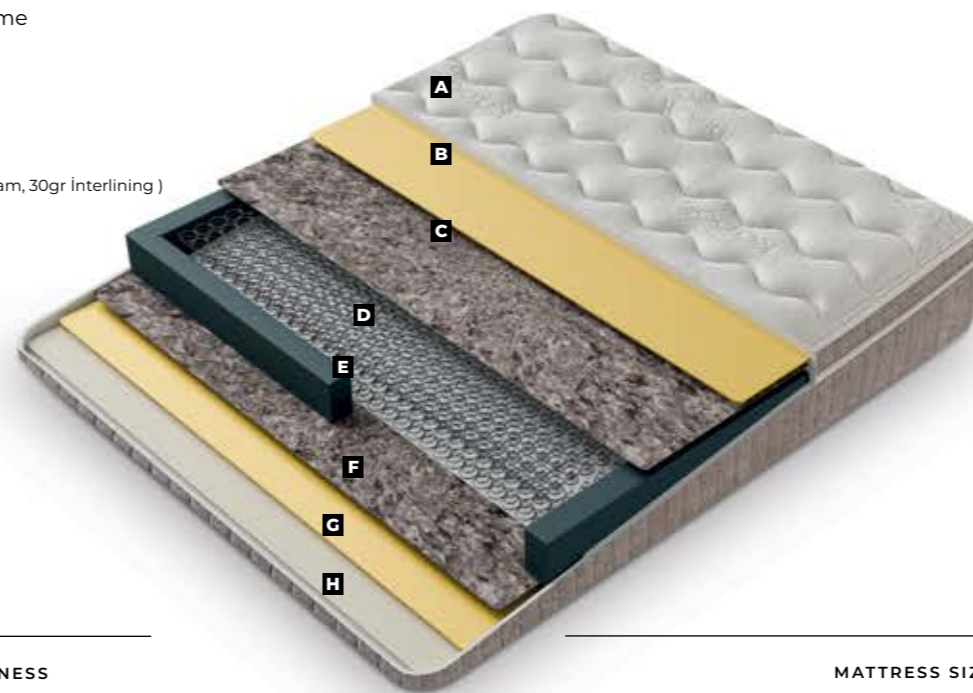

COMO

SLEEPING SET

MATTRESS HARDNESS

MATTRESS SIZE

90x190 / 90x200 / 100x200 / 120x200 /
140x200 / 160x200 / 180x200 / 200x200

Bed Height