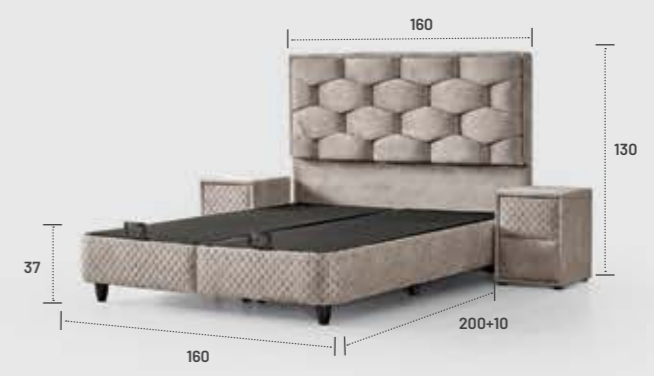

32 cm
Bed Height

- **A** Kapok Life Fabric (300gr Fiber, 3 cm 22 Dns Foam, 30gr Interlining)
- **B** 28 Dns Foam
- **C** 22 Dns Foam
- **D** Jeoteks
- **E** Pocket Spring
- **F** 28 Dns 8x18 Spring Frame
- **G** Jeoteks
- **H** Knitting Fabric
  (150 gr Fiber, 1,5 cm 18Dns Foam, 30gr Interlining)

ARTE

SLEEPING SET

MATTRESS SIZE
90x190 / 90x200 / 100x200 / 120x200 /
140x200 / 160x200 / 180x200 / 200x200