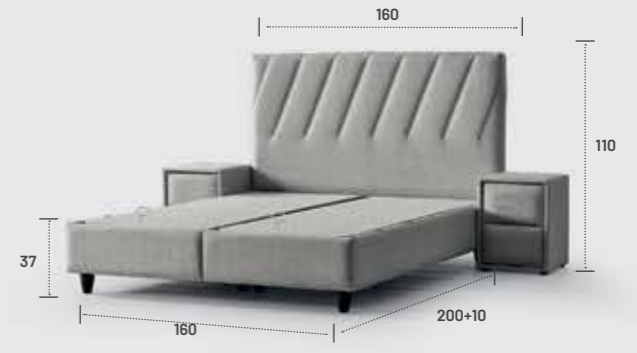

- **A** Knitting Fabric (300gr Fiber, 1,5 cm 18 Dns Foam, 30gr Interlining)
- **B** 22 Dns Flexi Foam
- **C** 1000 gr. Felt
- **D** Hercules Spring
- **E** 22 Dns 5x15 Spring Frame
- **F** 1000 gr. Felt
- **G** 22 Dns Flexi Foam
- **H** Knitting Fabric (150gr Fiber, 1,5 cm 18 Dns Foam, 30gr Interlining)

SIESTA

SLEEPING SET

MATTRESS SIZE
90x190 / 90x200 / 100x200 / 120x200 /
140x200 / 160x200 / 180x200 / 200x200