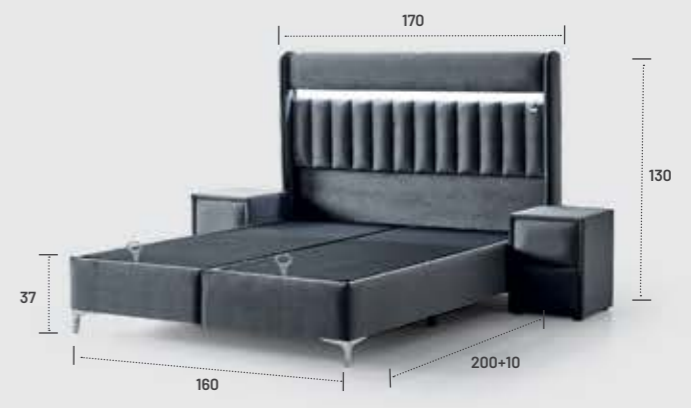

32 cm
Bed Height

- **A** Knitting Fabric(300gr Fiber, 3 cm 22 Dns Foam, 30gr Interlining)
- **B** 24 Dns Soft Foam
- **C** 22 Dns Flexi Foam
- **D** Jeoteks
- **E** Pocket Spring
- **F** 28 Dns 8x18 Spring Frame
- **G** 22 Dns Flexi Foam
- **H** Knitting Fabric
  (150gr Fiber, 1,5 cm 18 Dns Foam, 30gr Interlining)

ODESSA

SLEEPING SET

MATTRESS SIZE
90x190 / 90x200 / 100x200 / 120x200 /
140x200 / 160x200 / 180x200 / 200x200