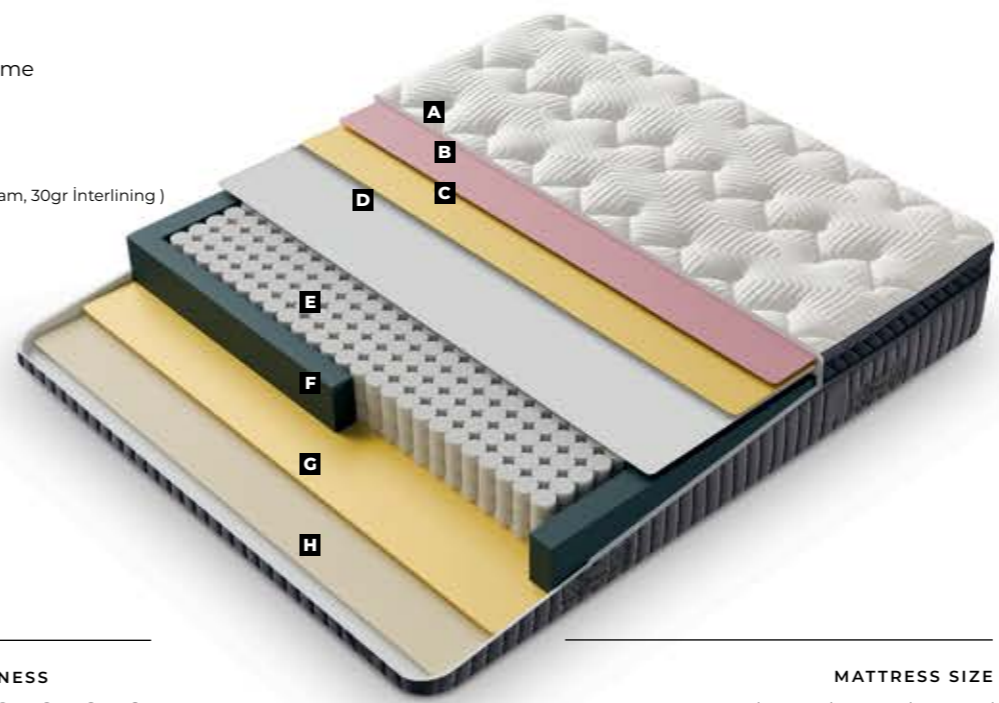

# ODESSA

SLEEPING SET

32 cm  
Bed Height

- A** Knitting Fabric( 300gr Fiber, 3 cm 22 Dns Foam, 30gr Interlining )
- B** 24 Dns Soft Foam
- C** 22 Dns Flexi Foam
- D** Jeoteks
- E** Pocket Spring
- F** 28 Dns 8x18 Spring Frame
- G** 22 Dns Flexi Foam
- H** Knitting Fabric  
( 150gr Fiber, 1,5 cm 18 Dns Foam, 30gr Interlining )

# ODESSA

SLEEPING SET

MATTRESS SIZE  
90x190 / 90x200 / 100x200 / 120x200 /  
140x200 / 160x200 / 180x200 / 200x200