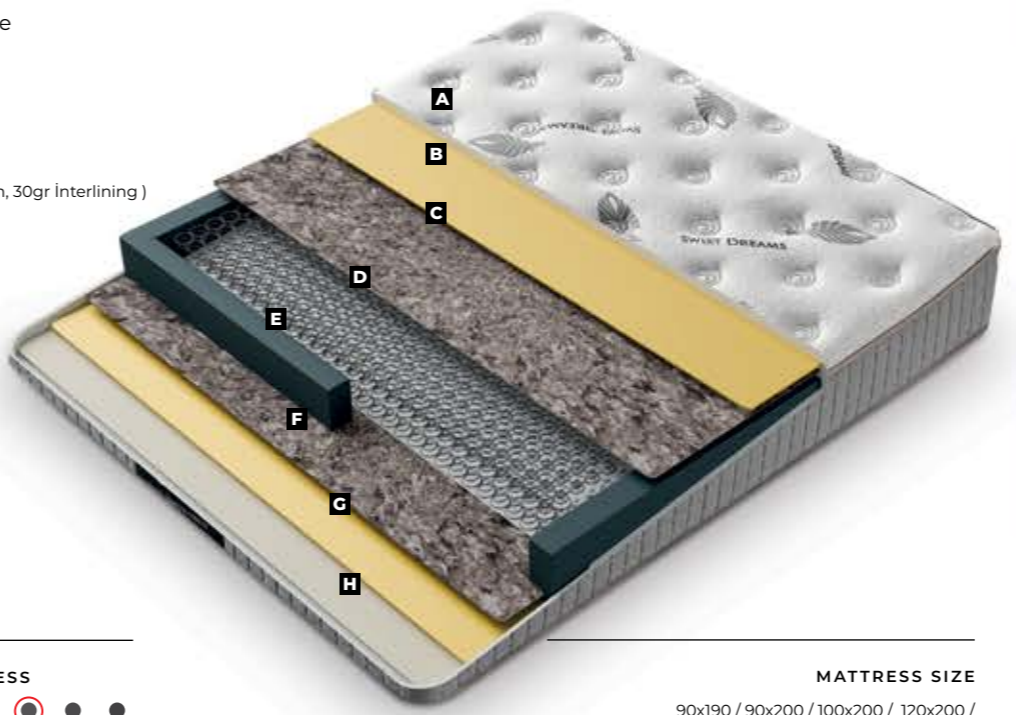

BEST SLEEPING SET