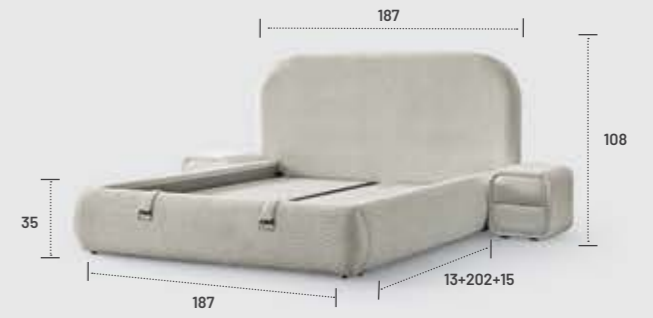

# MYKONOS

SLEEPING SET

MATTRESS SIZE  
90x190 / 90x200 / 100x200 / 120x200 /  
140x200 / 160x200 / 180x200 / 200x200

**FABER**

**FABER**

One World  
one world of sleep

**FABER**  
SLEEPING SET

- A** Lavender Knitting Fabric ( 300gr Fiber, 3 cm 22 Dns Foam, 30gr Interlining )
- B** Memory Foam
- C** 22 Dns Flexi Foam
- D** Jeoteks
- E** Pocket Spring
- F** 28 Dns 8cm Spring Frame
- G** Jeoteks
- H** 22 Dns Flexi Foam
- I** Knitting Fabric ( 300gr Fiber, 3 cm 22 Dns Foam, 30gr Interlining )

# FABER

SLEEPING SET

**MATTRESS SIZE**  
90x190 / 90x200 / 100x200 / 120x200 / 140x200 / 160x200 / 180x200 / 200x200

# SLEEP BALANCE

SLEEPING SET

33 cm  
Bed Height

**A** Viscon Fabric ( 300gr Fiber, 3 cm 22 Dns Foam, 30gr Interlining )

**B** 24 Dns Soft Foam

**C** 22 Dns Foam

**D** 4cm 22 Dns Flexi Foam

**E** Jeoteks