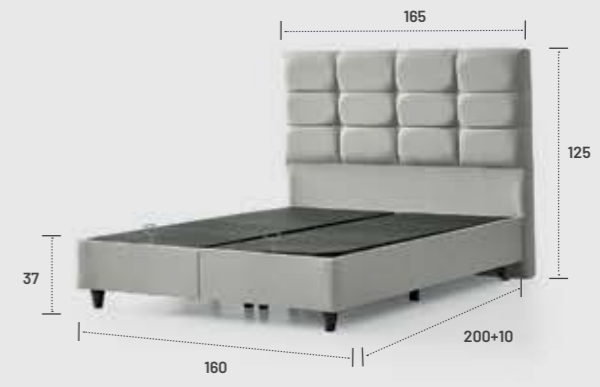

## COMO

SLEEPING SET

MATTRESS HARDNESS

MATTRESS SIZE

90x190 / 90x200 / 100x200 / 120x200 /  
140x200 / 160x200 / 180x200 / 200x200

Bed Height

**BEST**  
SLEEPING SET

27 cm  
Bed Height