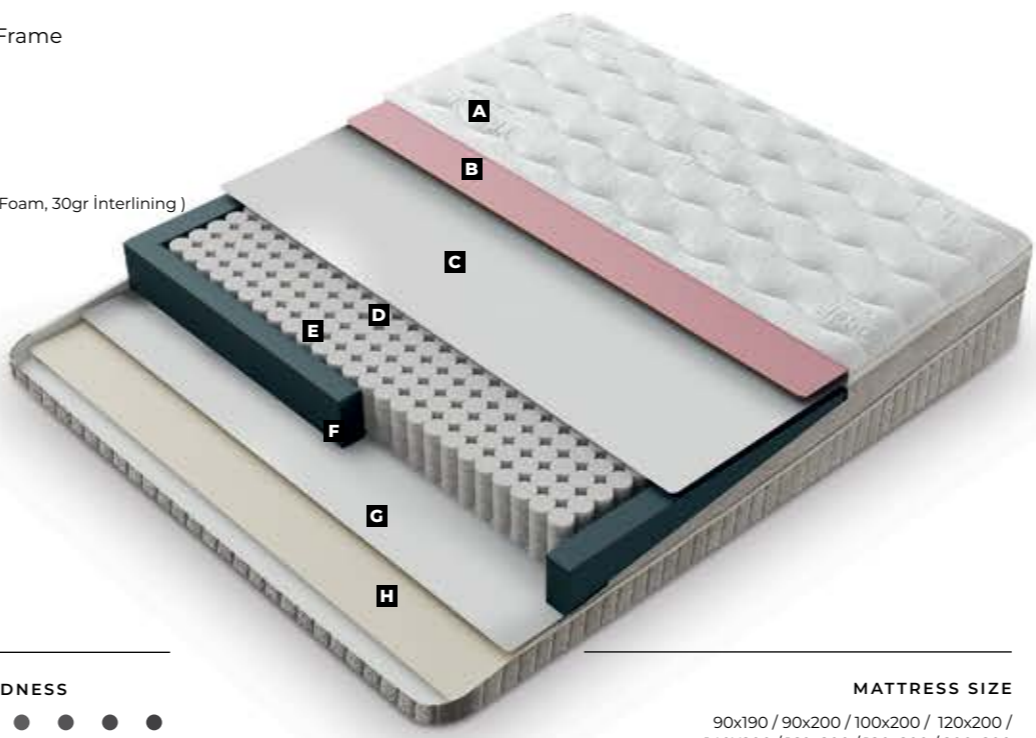

JULIE

SLEEPING SET