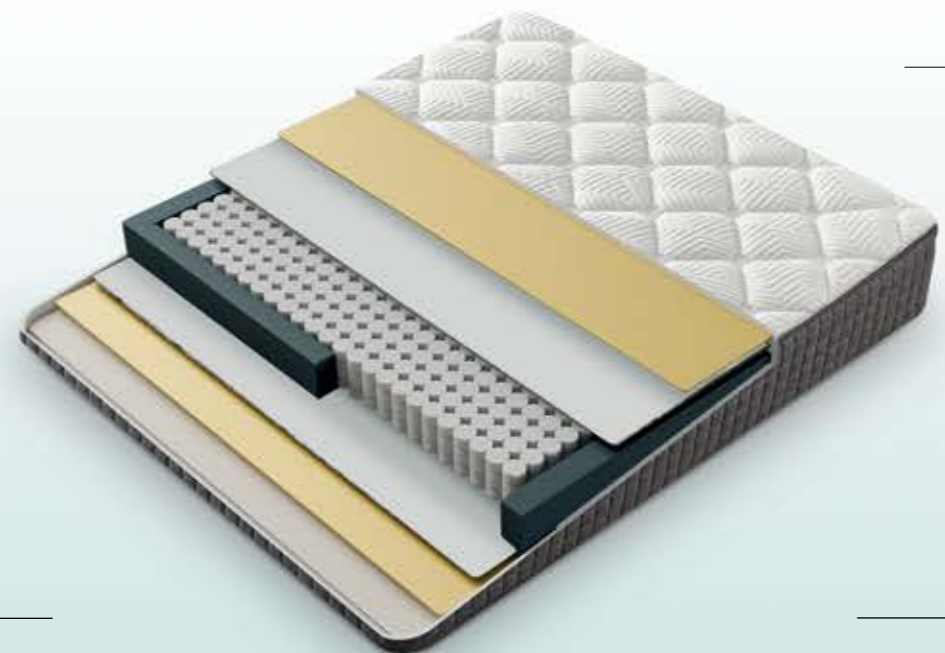

# SIESTA

SLEEPING SET

**MATTRESS SIZE**  
90x190 / 90x200 / 100x200 / 120x200 /  
140x200 / 160x200 / 180x200 / 200x200

www.oneworldbedding.com

Bed Height

- A** Knitting Fabric ( 300 gr Fiber, 3cm 22 Dns Foam, 30gr Interlining )
- B** 24 Dns Soft Foam
- C** Jeoteks
- D** Pocket Spring
- E** 22 Dns 5x15 Spring Frame
- F** Jeoteks
- G** 22 Dns Flexi Foam
- H** Knitting Fabric  
( 150 gr Fiber, 1,5 cm 18 Dns Foam,  
30gr Interlining )

MATTRESS HARDNESS