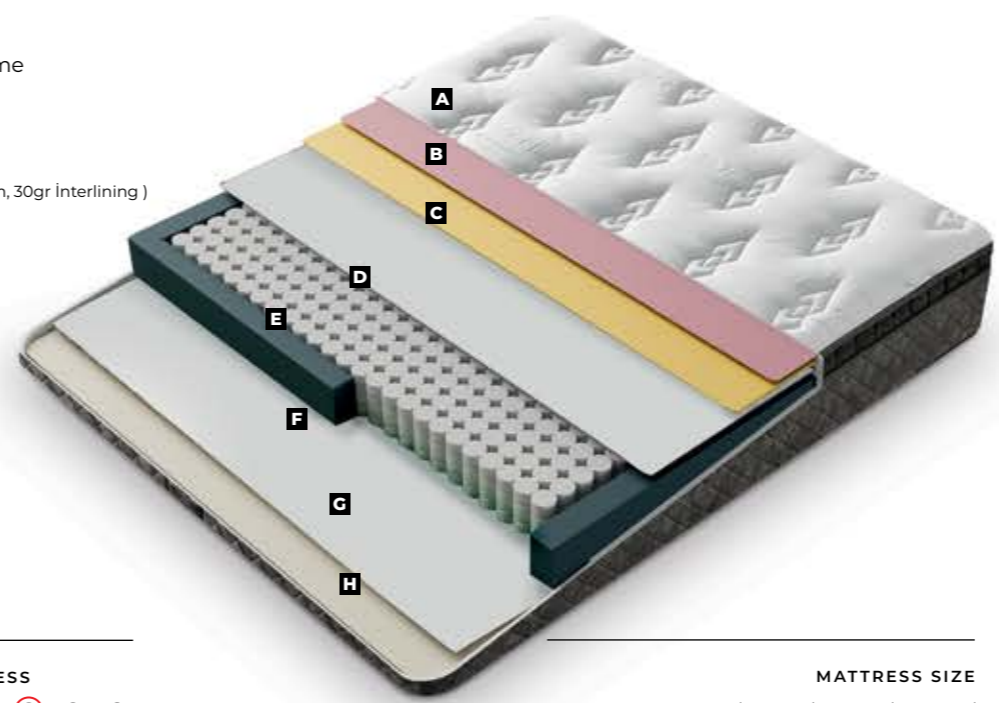

# CHLOE

SLEEPING SET

31 cm  
Bed Height

- A** Knitting Fabric ( 300gr Fiber, 3 cm 22 Dns Foam, 30gr Interlining )
- B** 24 Dns Soft Foam
- C** 22 Dns Flexi Foam
- D** Jeoteks
- E** Pocket Spring
- F** 28 Dns 8 cm Spring Frame
- G** Jeoteks
- H** Knitting Fabric ( 150gr Fiber, 1,5 cm 18 Dns Foam, 30gr Interlining )

# CHLOE

SLEEPING SET

**MATTRESS SIZE**  
90x190 / 90x200 / 100x200 / 120x200 / 140x200 / 160x200 / 180x200 / 200x200

**DIANA**  
SLEEPING SET

- A** Knitting Fabric ( 300gr Fiber, 3 cm 22 Dns Foam, 30gr Interlining )
- B** 22 Dns Flexi Foam
- C** Jeoteks
- D** Pocket Spring
- E** 28 Dns 8 cm Spring Frame
- F** Jeoteks
- G** 22 Dns Flexi Foam
- H** Knitting Fabric ( 150gr Fiber, 1,5 cm 18 Dns Foam, 30gr Interlining )