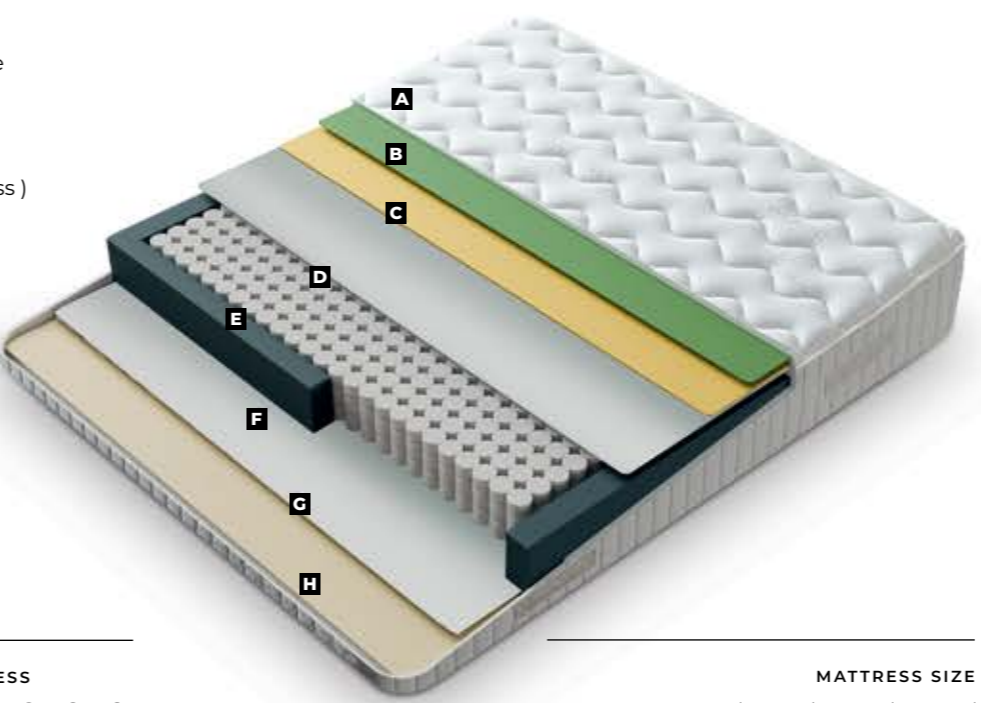

# BUMBY

SLEEPING SET

32 cm  
Bed Height

- A** Plush Fabric ( 300 gr Fiber, 3cm 22 Dns Foam, 30gr Interlining )
- B** 24 Dns Soft Foam
- C** Jeoteks
- D** Pocket Spring
- E** 28 Dns 8cm Spring Frame
- F** 22 Dns Flexi Foam
- G** Jeoteks
- H** Knitting Fabric  
( Fiber, 3cm 22 Dns Foam, 30 gr Interlining )

# BUMBY

SLEEPING SET

**MATTRESS SIZE**  
90x190 / 90x200 / 100x200 / 120x200 /  
140x200 / 160x200 / 180x200 / 200x200

**RODOS**  
SLEEPING SET

- A** Knitting Fabric ( 300gr Fiber, 3 cm 22 Dns Foam, 30gr Interlining )
- B** 24 Dns Foam
- C** 22 Dns Foam
- D** Jeoteks
- E** Pocket Spring
- F** 28 Dns 8cm Spring Frame
- G** Jeoteks
- H** 22 Dns Flexi Foam
- I** Knitting Fabric ( Anti Stress )  
( 150gr Fiber, 1,5 cm 18 Dns Foam, 30gr Interlining )

# RODOS

SLEEPING SET

**MATTRESS SIZE**  
90x190 / 90x200 / 100x200 / 120x200 /  
140x200 / 160x200 / 180x200 / 200x200

MYKONOS

SLEEPING SET

- A** Tencel Fabric ( 300gr Fiber, 3 cm 22 Dns Foam, 30gr Interlining )
- B** 24 Dns Foam
- C** 22 Dns Foam
- D** Jeoteks
- E** Pocket Spring
- F** 28 Dns 8cm Spring Frame
- G** Jeoteks
- H** 22 Dns Flexi Foam
- I** Knitting Fabric  
( 150gr Fiber, 1,5 cm 18 Dns  
Foam, 30gr Interlining )