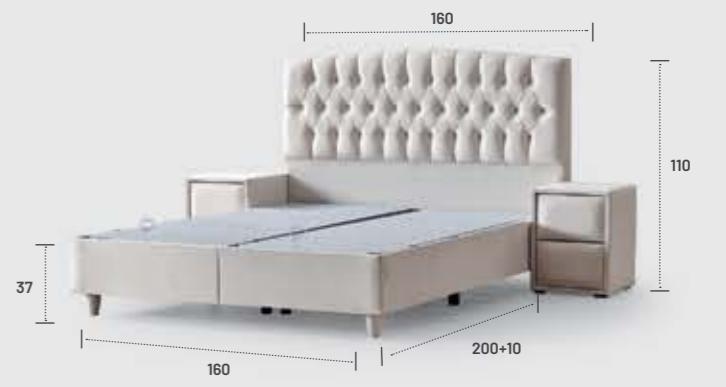

# CARIA

SLEEPING SET

**MATTRESS SIZE**  
90x190 / 90x200 / 100x200 / 120x200 /  
140x200 / 160x200 / 180x200 / 200x200

**MONZA**

**MONZA**

One World  
one world of sleep.

**MONZA**

SLEEPING SET