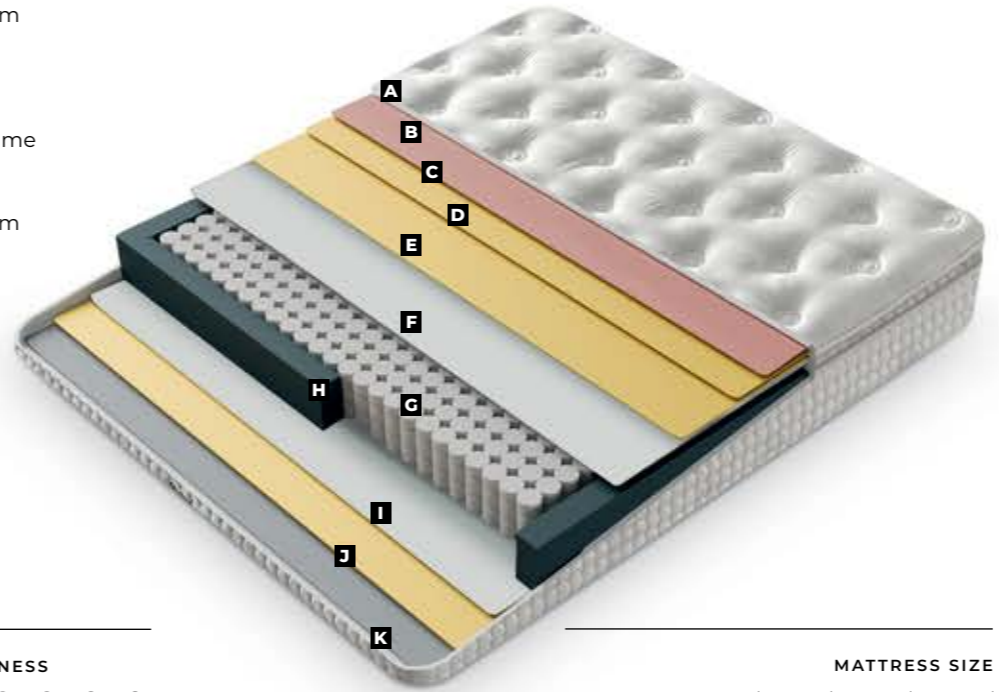

# FLORIDA

SLEEPING SET

MATTRESS SIZE  
90x190 / 90x200 / 100x200 / 120x200 /  
140x200 / 160x200 / 180x200 / 200x200

# MATHILDA

SLEEPING SET

33 cm  
Bed Height

- A** Satten Fabric ( 300gr Fiber, 3 cm 22 Dns Foam, 30gr Interlining )
- B** Viscon Fabric
- C** 3,5cm 24 Dns Foam
- D** 3,5cm 22 Dns Foam
- E** 3,5cm 22 Dns Flexi Foam
- F** Jeoteks
- G** Pocket Spring
- H** 28 Dns 8cm Spring Frame
- I** Jeoteks
- J** 3,5cm 22 Dns Flexi Foam
- K** Knitting Fabric  
( 150gr Fiber, 1,5 cm 18 Dns Foam, 30gr Interlining )

# MATHILDA

SLEEPING SET

**MATTRESS SIZE**  
90x190 / 90x200 / 100x200 / 120x200 /  
140x200 / 160x200 / 180x200 / 200x200

**PUZZLE**

**PUZZLE**

**PUZZLE**

SLEEPING SET

- A** Silvercare Fabric ( 300 gr Fiber, 3cm 22 Dns Foam, 30gr Interlining )
- B** 32 Dns Hr Foam
- C** 24 Dns Soft Foam
- D** Zipper
- E** Jeoteks
- F** Pocket Spring
- G** 2 Dns 8x18 Spring Frame
- H** Jeoteks
- I** 350 gr Knitting Fabric  
( 150 gr Fiber, 1,5 cm 18 Dns Foam, 30gr Interlining )