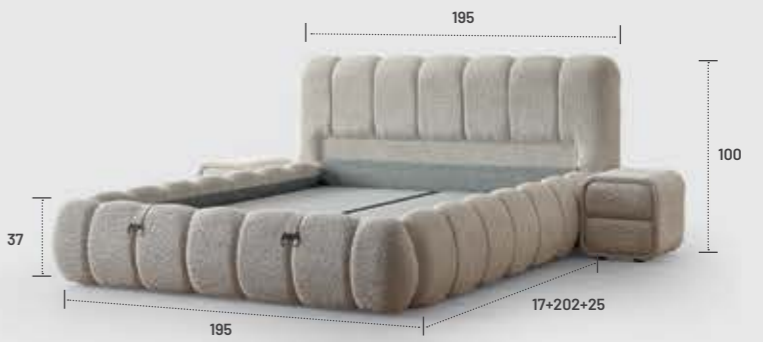

# BUMBY

SLEEPING SET

32 cm  
Bed Height

- A** Plush Fabric ( 300 gr Fiber, 3cm 22 Dns Foam, 30gr Interlining )
- B** 24 Dns Soft Foam
- C** Jeoteks
- D** Pocket Spring
- E** 28 Dns 8cm Spring Frame
- F** 22 Dns Flexi Foam
- G** Jeoteks
- H** Knitting Fabric  
( Fiber, 3cm 22 Dns Foam, 30 gr Interlining )

# BUMBY

SLEEPING SET

**MATTRESS SIZE**  
90x190 / 90x200 / 100x200 / 120x200 /  
140x200 / 160x200 / 180x200 / 200x200

**RODOS**  
SLEEPING SET

- A** Knitting Fabric ( 300gr Fiber, 3 cm 22 Dns Foam, 30gr Interlining )
- B** 24 Dns Foam
- C** 22 Dns Foam
- D** Jeoteks
- E** Pocket Spring
- F** 28 Dns 8cm Spring Frame
- G** Jeoteks
- H** 22 Dns Flexi Foam
- I** Knitting Fabric ( Anti Stress )  
( 150gr Fiber, 1,5 cm 18 Dns Foam, 30gr Interlining )

# RODOS

SLEEPING SET

**MATTRESS SIZE**  
90x190 / 90x200 / 100x200 / 120x200 /  
140x200 / 160x200 / 180x200 / 200x200

MYKONOS

SLEEPING SET

- A** Tencel Fabric ( 300gr Fiber, 3 cm 22 Dns Foam, 30gr Interlining )
- B** 24 Dns Foam
- C** 22 Dns Foam
- D** Jeoteks
- E** Pocket Spring
- F** 28 Dns 8cm Spring Frame
- G** Jeoteks
- H** 22 Dns Flexi Foam
- I** Knitting Fabric  
( 150gr Fiber, 1,5 cm 18 Dns  
Foam, 30gr Interlining )