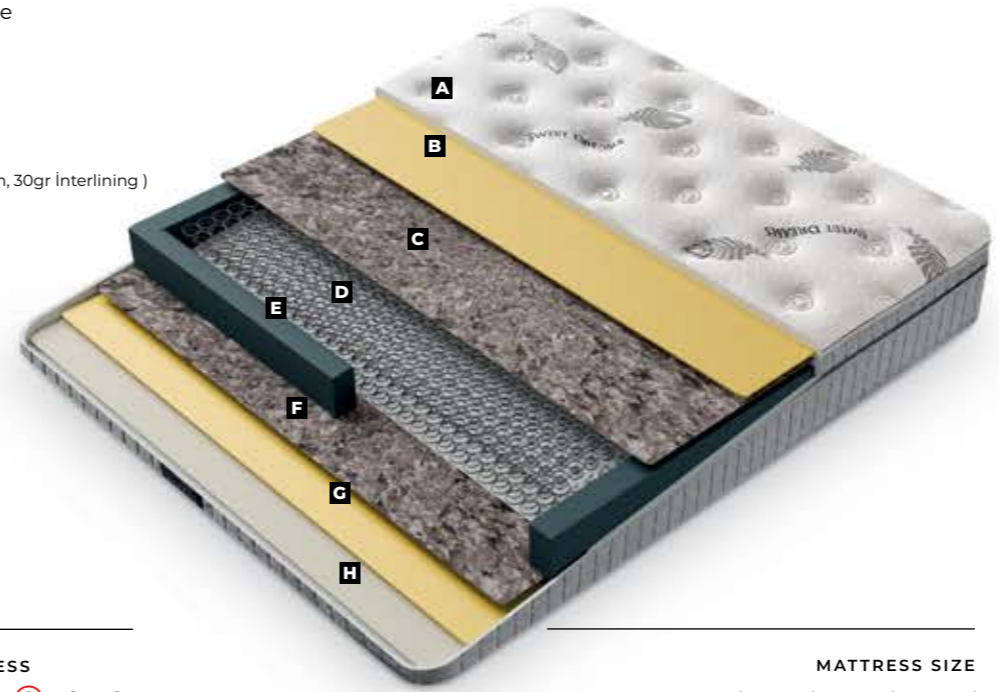

# SIESTA

SLEEPING SET

- A** Knitting Fabric ( 300gr Fiber, 1,5 cm 18 Dns Foam, 30gr Interlining )
- B** 22 Dns Flexi Foam
- C** 1000 gr. Felt
- D** Hercules Spring
- E** 22 Dns 5x15 Spring Frame
- F** 1000 gr. Felt
- G** 22 Dns Flexi Foam
- H** Knitting Fabric ( 150gr Fiber, 1,5 cm 18 Dns Foam, 30gr Interlining )

# SIESTA

SLEEPING SET

**MATTRESS SIZE**  
90x190 / 90x200 / 100x200 / 120x200 /  
140x200 / 160x200 / 180x200 / 200x200

www.oneworldbedding.com

Bed Height

- A** Knitting Fabric ( 300 gr Fiber, 3cm 22 Dns Foam, 30gr Interlining )
- B** 24 Dns Soft Foam
- C** Jeoteks
- D** Pocket Spring
- E** 22 Dns 5x15 Spring Frame
- F** Jeoteks
- G** 22 Dns Flexi Foam
- H** Knitting Fabric  
( 150 gr Fiber, 1,5 cm 18 Dns Foam,  
30gr Interlining )